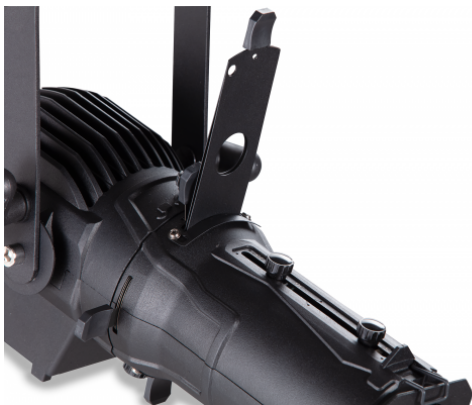

## SQUARE GOBO-100

Portagobo per Mini-Profilor Square 100PZ

Questo accessorio permette di installare gobo in metallo o vetro all'interno del Sagomatore Square 100PZ. Il diametro del gobo è di 24mm (0.94").

### Key features

Utilizzabile con Gobo in metallo o vetro

---