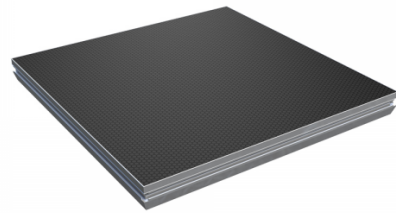

## CL-SDP-1X1

Pedana per Palco 100 x 100 Cm

Pedana da palco in alluminio robusta, versatile e leggera progettata per la realizzazione di palchi e impalcature. I materiali di costruzione includono anche compensato da esterno ed antiscivolo HEXA.

### Key features

Pedana da palco robusta, versatile e leggera.

Costruita in alluminio, compensato da esterno ed antiscivolo HEXA.

---

**Portata**

Caricamento secondo DIN 15921 - Verticale

Certificata TÜV Rheinland

### Specifications

**Dimensioni (LxPxA) 1000 x 1000 x 89,5 mm**

---

**Peso**

17,5 Kg

---